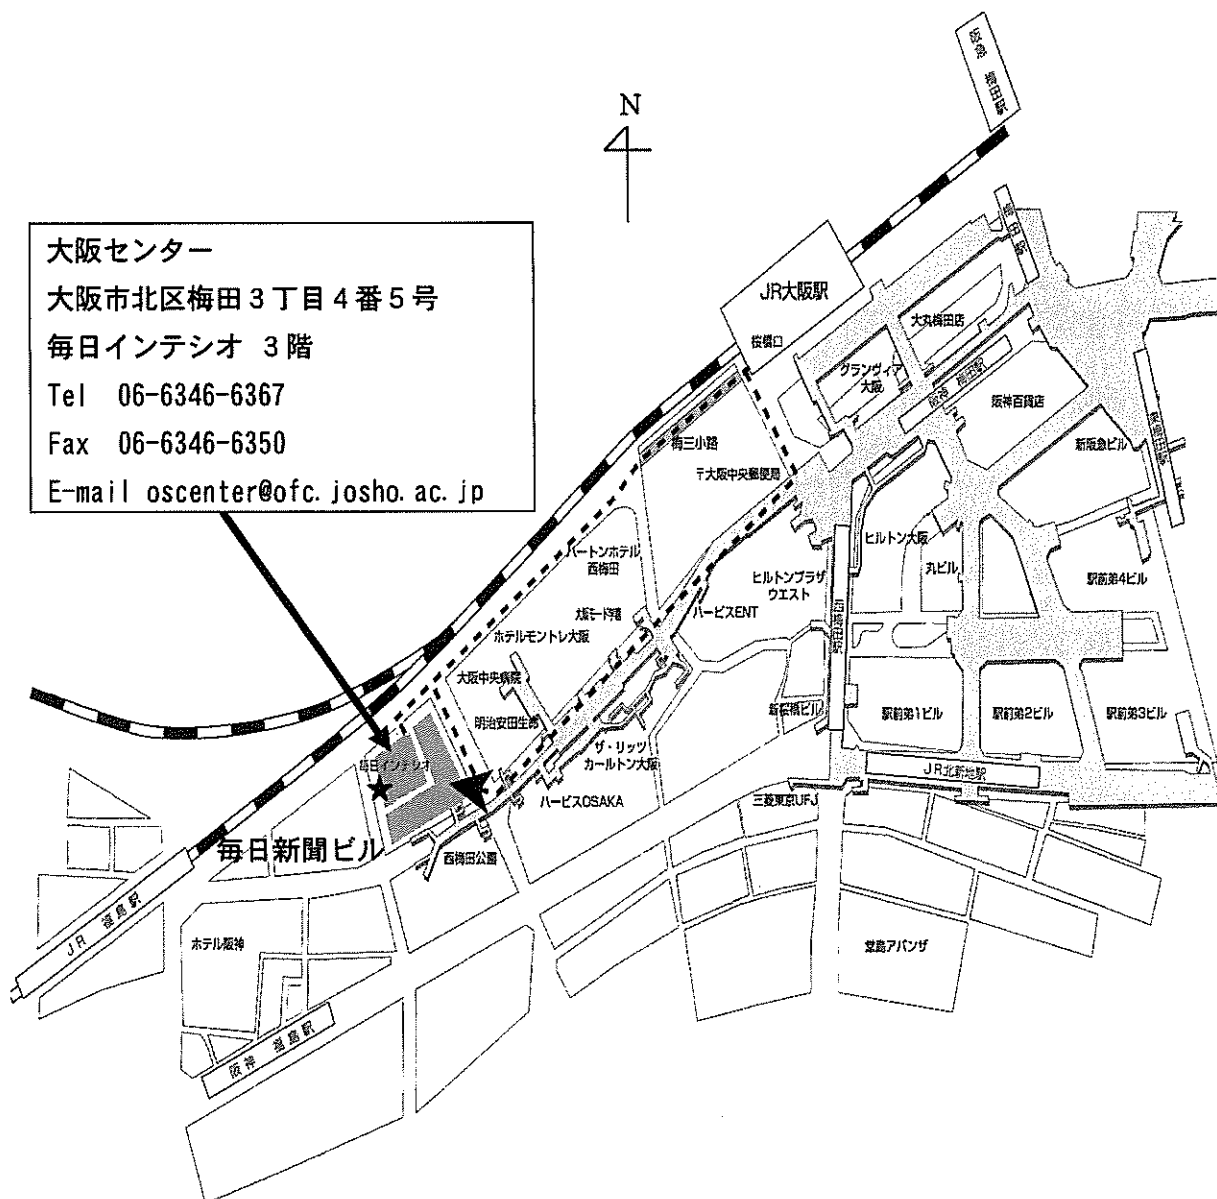

大阪センターへの案内図

大阪センターまでのアクセス

- ・ JRでお越しの場合
 - 「大阪」駅より徒歩 10分
 - 「北新地」駅より徒歩 9分
 - 「福島」駅より徒歩 5分
 - 「新福島」駅より徒歩 7分
- ・ 地下鉄でお越しの場合
 - 四つ橋線「西梅田」駅より徒歩 8分
 - 御堂筋線「梅田」駅より徒歩 10分
 - 谷町線「東梅田」駅より徒歩 15分
- ・ 阪神電車でお越しの場合
 - 「梅田」駅より徒歩 8分
 - 「福島」駅より徒歩 5分
- ・ 阪急電車でお越しの場合
 - 「梅田」駅より徒歩 15分